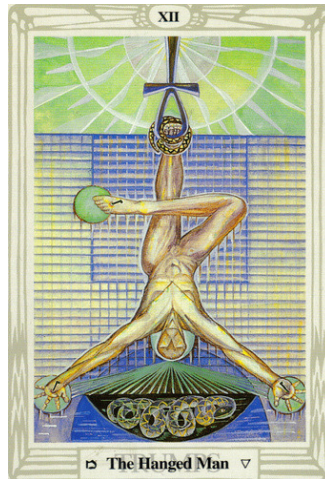

LÓGICA – IMAGINAÇÃO – CONSCIÊNCIA INDIVIDUAL (EU)

E através da Vontade do EU individual o ser humano é capaz de integrar as duas forças e caminhar com consciência.

Com uma atuação em desequilíbrio, a lógica te levará a rigidez e o imaginação à dissolução. Com o autodesenvolvimento, somos capazes de atuar com definição e amplitude.

Essas verdades já eram expressas pelos antigos através de vários símbolos e arquétipos. Um bom e bem conhecido exemplo são as cartas de tarô que possuem símbolos e arquétipos vinculados a processos mais sutis:

O LOUCO (Imaginação)

A inconsciência. Inocência. Mundo Imagético. Criatividade. Improviso. Romper com os padrões. Egoísmo. Libertação da matéria. Desestruturação. Pode representar a

desestrutura causada por uma liberdade ilimitada. Alienação da realidade, uma fuga do mundo ou, em um estágio mais avançado, a loucura. Em desequilíbrio pode causar a dissolução da alma individual. Forças Luciféricas.

O ENFORCADO (Lógica)

Rigidez. Não-agir. Conhecimento puro sem interferência da vontade. Padrões definidos. Matemática. Química. Estruturas. Mente Coletiva. Mundo material. A imagem mostra o homem crucificado em uma teia de padrões, sem a capacidade de atuação pela vontade (EU). Em desequilíbrio pode causar a supressão da alma individual. Forças Arimânicas.